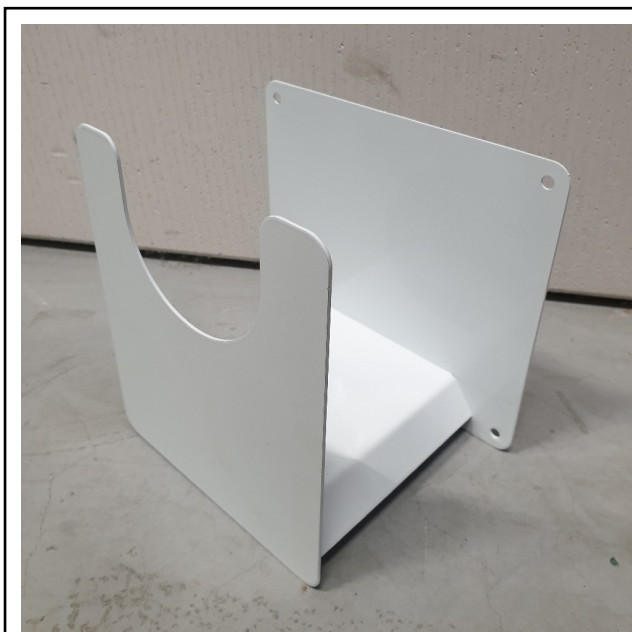

MSH-EQUIPMENT

POWERED BY AAG® EQUIPMENT

Adam Smithweg 1
1689 ZW Zwaag
Tel.: 0228 56 11 00
info@msh-equipment.nl
www.msh-equipment.nl

STU AMM - SLANGHOUDER MET OPHANGBEUGEL

Technische gegevens

Merk : Stucchi
Uitvoering : Staal, poedergecoat
Kleur : wit

Voordelen

- Geschikt voor grote lengte slang
- Inclusief ophangbeugel voor schuurmachine
- staal, poedergecoat, robuust en sterk
- aantrekkelijke prijs

Stucchi slangkapstok met ophangbeugel schuurmachine.

Uitgevoerd in staal en poedergecoat, speciaal ontwikkeld om stofafzuigslangen netjes op te hangen inclusief de schuurmachine. Door middel van schroeven overal te monteren.

Bel voor een vrijblijvend advies of prijsinformatie naar ons kantoor. Tel: 0228-561100